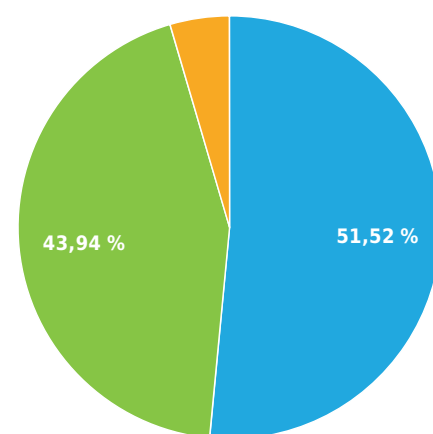

Čas vyplňování dotazníku

● 5-10 min. (51.52%)
● 10-30 min. (43.94%)
● 30-60 min. (4.55%)