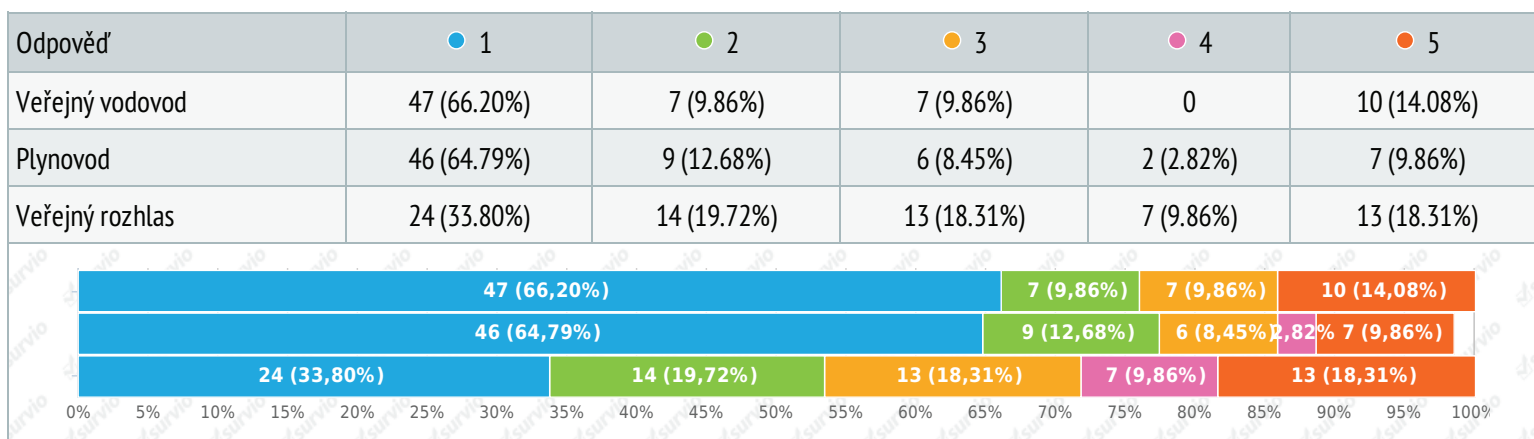

26. Oznámkujte (jako ve škole) spokojenost se zavedenými službami:

Matice výběru z možností, zodpovězeno 71x, nezodpovězeno 0x