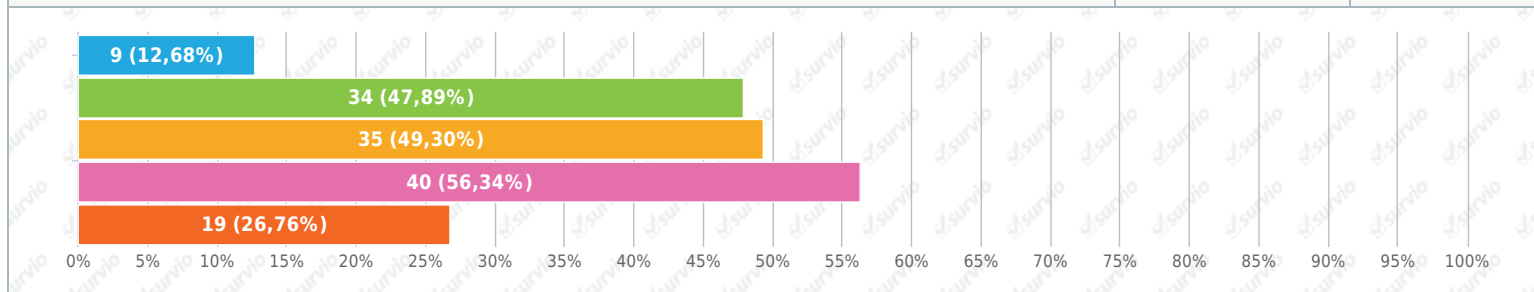

23. Co by bylo třeba provést v areálu hřiště TJ Sokol? (zaškrtněte více odpovědí najednou)

Výběr z možností, více možných, zodpovězeno 71x, nezodpovězeno 0x

Odpověď	Odpovědi	Podíl
● Nic, hřiště je zařízeno dostatečně.	9	12.68%
● Provést rekonstrukci budovy na hřišti.	34	47.89%
● Provést probírku stromů ve svahu u hřiště.	35	49.30%
● Rozšířit množství herních prvků dětského hřiště.	40	56.34%
● Doplňte, co by se Vám na hřišti líbilo:	19	26.76%