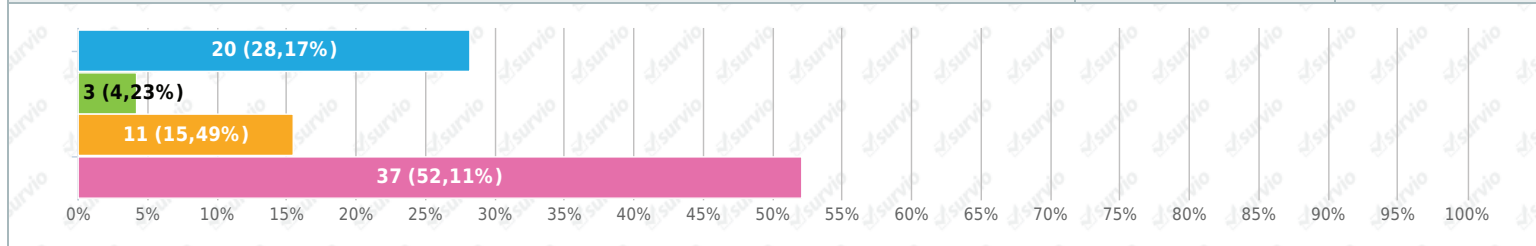

29. Jak jste spokojeni s internetovým připojením provozovatele Radovana Poppa?

Výběr z možností, zodpovězeno 71x, nezodpovězeno 0x

Odpověď	Odpovědi	Podíl
● Ano, jsem spokojen (-a).	20	28.17%
● Využívám jiný druh spojení.	3	4.23%
● Internet nevyužívám.	11	15.49%
● Ne, nejsem spokojen (-a). Uveďte důvody:	37	52.11%

- malá rychlost, vysoká cena
- příliš pomalý
- sice se to už docela zlepšilo, ale často, jak naschvál, když potřebuju nutně pracovat z domu, internet nefunguje
- Pomalý
- pomalý (strašně)
- je strašně pomalý, někdy nejde i půl dne
- rychlost a kvalita
- (7x) pomalý
- je pomalý a často vypadává signál!!!!chci změnu provozovatele!!!
- nestálost, v případě poruch neochotné jednání
- špatny signal, kolisavý
- někdy pomalejší ale jinak vyhovuje
- je to spatne
- nutný silnější signál-Poda
- Arogance p. Poppa a jeho nehorázně vysoké ceny oproti konkurencii, která v Lukavci není dostupná
- V odpoledních hodinách je pomalý
- pomaly a casto vypadava
- časté výpadky - zlepšit to
- nízká rychlost, velmi vysoká cena, tragická spolehlivost, děsivé chování pana Poppa
- drahé připojení, malá spolehlivost, srovnajte třeba s <http://www.rychly-levny-net.cz/new/>
- mala rychlost,caste vypadky
- pomalý za ty peníze
- není dopsáno
- moc uživatelů, v některých částech dne pomalé
- pomalý, někdy nejde
- nedostačující rychlost