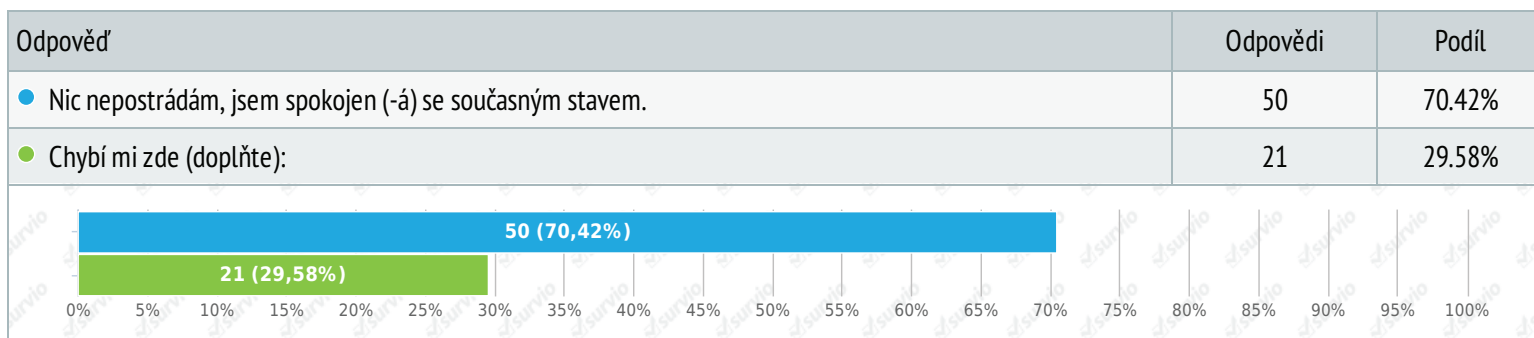

25. Kterou službu pro občany v Lukavci postrádáte?

Výběr z možností, zodpovězeno 71x, nezodpovězeno 0x