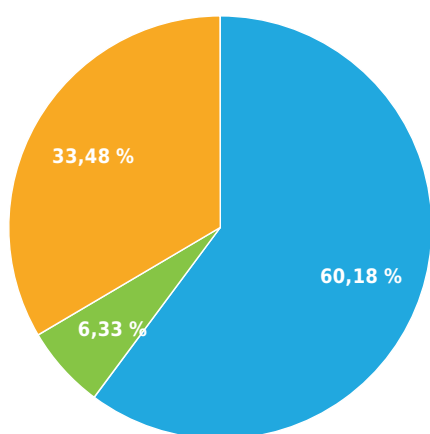

Pouze zobrazení

33,64%

Celková úspěšnost

## Historie návštěv (16. 01. 2014 – 07. 04. 2014)

● Počet návštěv (220) ● Počet dokončených (74)

### Celkem návštěv

● Pouze zobrazeno (60.18%)  
 ● Nedokončeno (6.33%)  
 ● Dokončeno (33.48%)