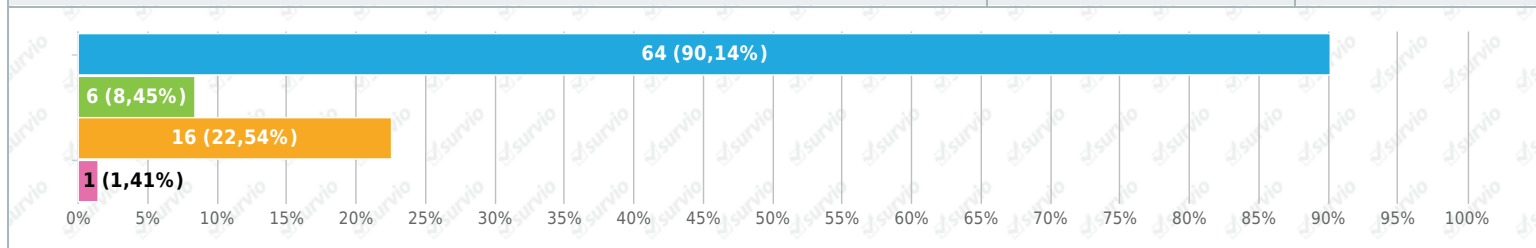

33. Na jaké téma by se měl příští dotazník zaměřovat? (zaškrtněte více odpovědí najednou)

Výběr z možností, více možných, zodpovězeno 71x, nezodpovězeno 0x

Odpověď	Odpovědi	Podíl
● Všeobecný jako tento.	64	90.14%
● Na společenské a kulturní akce.	6	8.45%
● Na hodnocení vzhledu Lukavce.	16	22.54%
● Jiná - uveďte:	1	1.41%

● nic zaškrtnuto

34. Máte nějaké připomínky či náměty k žití v Lukavci? Napište zde prosím i své názory, které byste chtěli Osadnímu výboru Lukavec sdělit.

Textová odpověď, zodpovězeno 23x, nezodpovězeno 48x

- majitelé psů by si měli své psy lépe hlídat, často po obci pobíhají volně, napadají ostatní psy, znečišťují soukromé pozemky
- Uvítala bych ,více zájmu a tolerance občanů pro dění v naší obci . Osadní výbore , díky za zatím uskutečněné zábavné akce, jen tak dále.
- Byla bych ráda , aby po Lukavci volně nepobíhali psy. Majitelé psů by si měli po svých miláčcích uklízet.
- Nelíbí se mi, že občané pouštějí své psy venčit na vesnici a neuklízejí po nich
- Bydlíme zde teprve 4 měsíc, ale zatím se nám tady moc líbí. Možná kdyby se udělaly nějaké kroužky pro děti bylo by to úplně super, nemuselo by se dojíždět do měst. :)
- osadní výbor neví co se děje v Lukavci ,viz. výroční schuze hasičů
- Omezit městský rozhlas - plně vyhovovalo hlášení které bylo místní, hlášeno paní Čaverovou - vyloženě mi vadí, že každičký den hlásí pořad dokola totéž - dokud akce nenastane a ještě k tomu dvakrát denně. Určitě by se hodil kontejner na staré oblečení. Nějak vyřešit rozkládající se balíky slámy u cesty. Jinak chválím Lukaveckou bandu za spoustu akci - letní kino je užasný nápad, akce pro děti a vůbec za jejich aktivitu!
- Dobry den, mam jenom jednu pripominku a ta se tyka rozhlasu. Byl nahrazen novym, ale nesplnuje kriteria toho stareho. Ridim se heslem UZ HLASI A PROTO UTIKEJ ABYS NECO SLYSEL .
- postihovat rušení nočního klidu,vandalismu a zlodějství
- přeju vám hodně sil!
- skládka nad Lukavcem směrem ke Svaté Anně, volně pobíhání psů vyvážení stavební suti do okolí vesnice bláznivé jízdy motorkářů po vesnici a okolí
- Nemam pripominky,v Lukavci jsem celkem spokojen!