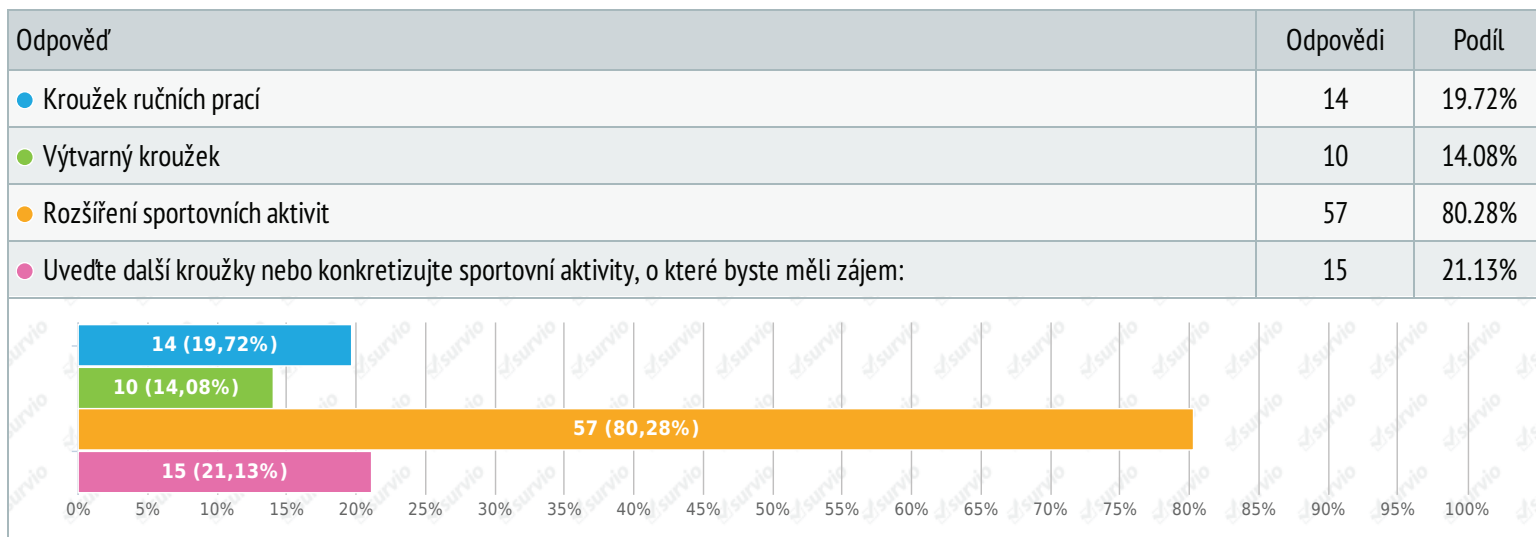

8. Jaký způsob trávení volného času mládeže by jste přivítali? (zaškrtněte více odpovědí najednou)

Výběr z možností, více možných, zodpovězeno 71x, nezodpovězeno 0x