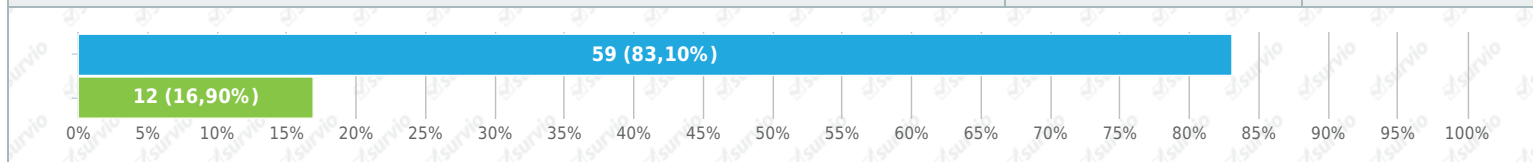

19. Měli byste zájem o vybudování chodníků?

Výběr z možností, zodpovězeno 71x, nezodpovězeno 0x

Odpověď	Odpovědi	Podíl
● Není třeba.	59	83.10%
● Ano. Uvedte, ve kterých místech:	12	16.90%