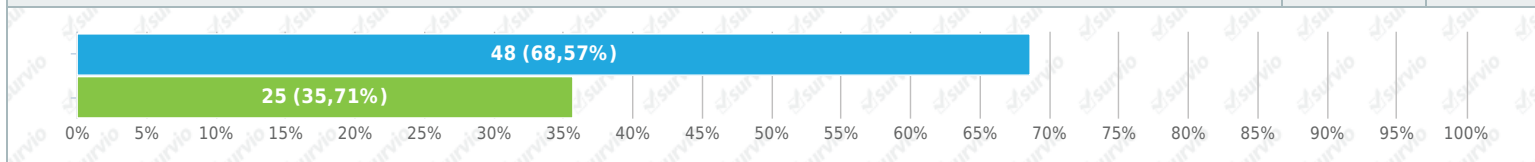

- kolem hospody
- U POHOSTINSTVÍ, U HŘBITOVA
- Na hřišti
- raději dat pozor na toulave psi
- vsude
- dolní část Lukavce
- u hospody
- (2x) nic zaškrtnuto
- na hřišti u průlezek
- u pošty

17. Kontejnery.

Výběr z možností, více možných, zodpovězeno 70x, nezodpovězeno 1x

Odpověď	Odpovědi	Podíl
• Počet kontejnerů na třídění odpadu je dostačující.	48	68.57%
• Počet kontejnerů na třídění odpadu je nedostačující. Uveďte umístění a druh nového kontejneru.	25	35.71%

- kontejner na papír u obchodu Hruška
- u obchodu - plasty, bio odpad
- U POHOSTINSTVÍ
- spravedlivé rozmístění
- kontejner na bio odpady po celé obci
- přidat kontejner na staré oděvy!!!
- u hospody
- bioodpad jaro až podzim
- elektro odpad,plasty
- Navýšit počty na stávajících místech. Případně upravit jejich odvoz. Obzvláště bio odpad a plast.
- Biologický odpad- u zastávky alespoň 3ks
- starý textil
- (2x) kontejner na textil
- bioodpad, pošta
- na plasty, u zastávky autobusů
- bioodpad - 1x u pošty, 1x u Floriánka
- plasty
- plasty přidat, častěji vyvážet v létě
- chybí velký kontejner u hřbitova
- doplnit kontejner na bioodpad u zastávky ČSAD
- více kontejnerů na bioodpad
- střed Lukavce, hliník
- kontejner na textil, v létě přidat kontejner na plasty
- bioodpad