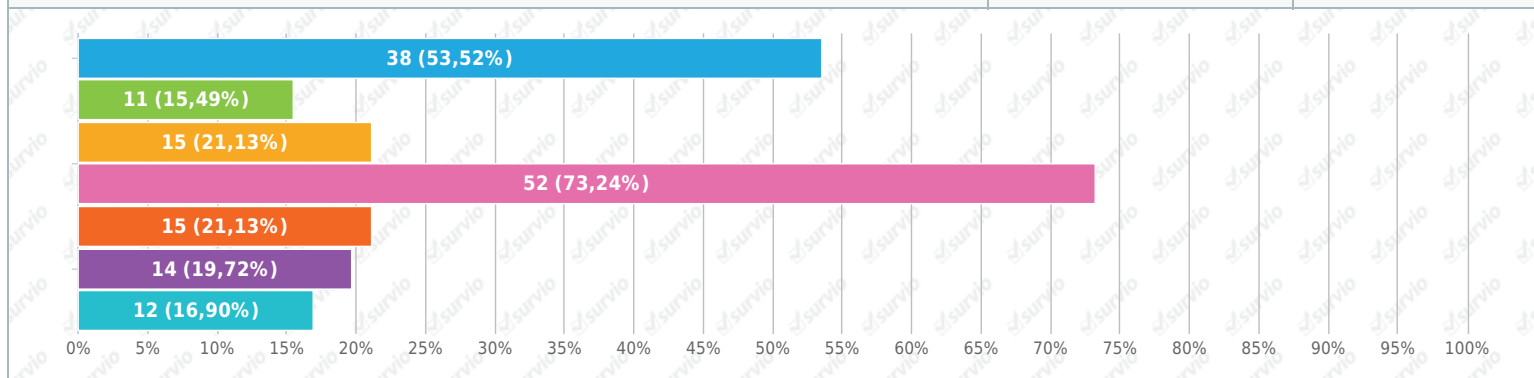

7. Jaký způsob trávení volného času pracujících občanů upřednostňujete? (zaškrtněte více odpovědí najednou)

Výběr z možností, více možných, zodpovězeno 71x, nezodpovězeno 0x

Odpověď	Odpovědi	Podíl
● Jízdu na kole po cyklostezce	38	53.52%
● Jízdu na kolečkových bruslích	11	15.49%
● Stolní tenis, tenis	15	21.13%
● Pěší turistiku	52	73.24%
● Chvilky pro šikulky (ruční práce)	15	21.13%
● Fotbal	14	19.72%
● Doplňte další návrhy:	12	16.90%

- Prací kolem domu a pozemku
- není nic zaškrtnuto
- (5x) nic zaškrtnuto
- dětské hřiště pro malé děti a maminky
- bazén, bruslení, lyžování
- (2x) volejbal
- jízda na kole