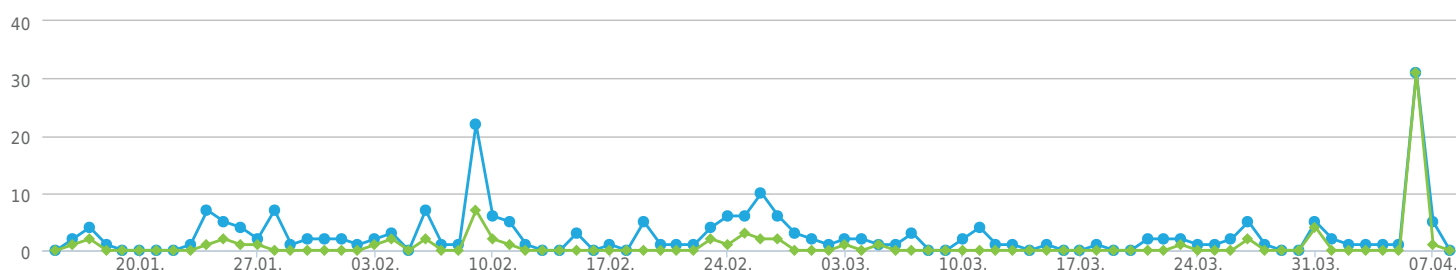

# Statistika respondentů

220

Počet návštěv

74

Počet dokončených

14

Počet nedokončených

133

Pouze zobrazení

33,64%

Celková úspěšnost

## Historie návštěv (16. 01. 2014 – 07. 04. 2014)

● Počet návštěv (220) ● Počet dokončených (74)