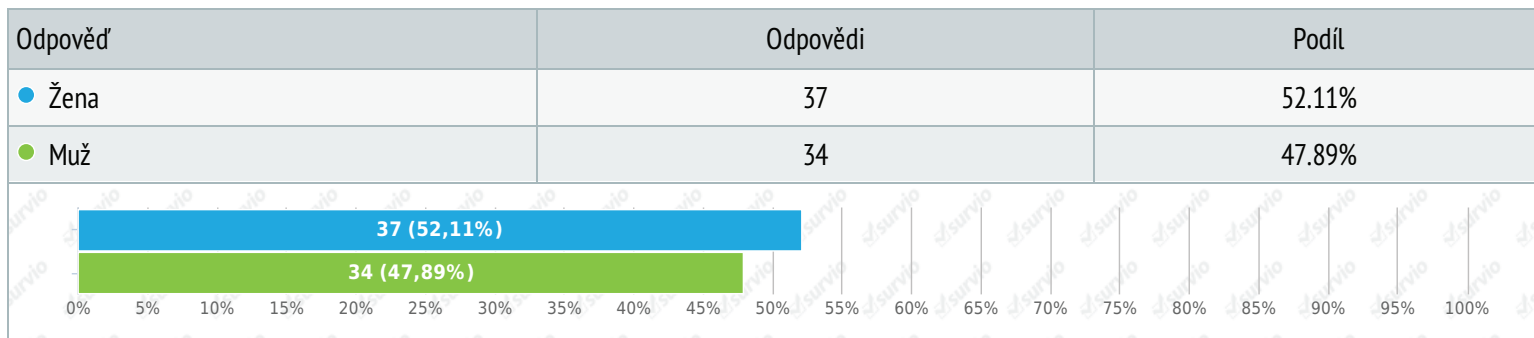

Výsledky

1. Jakého jste pohlaví?

Výběr z možností, zodpovězeno 71x, nezodpovězeno 0x