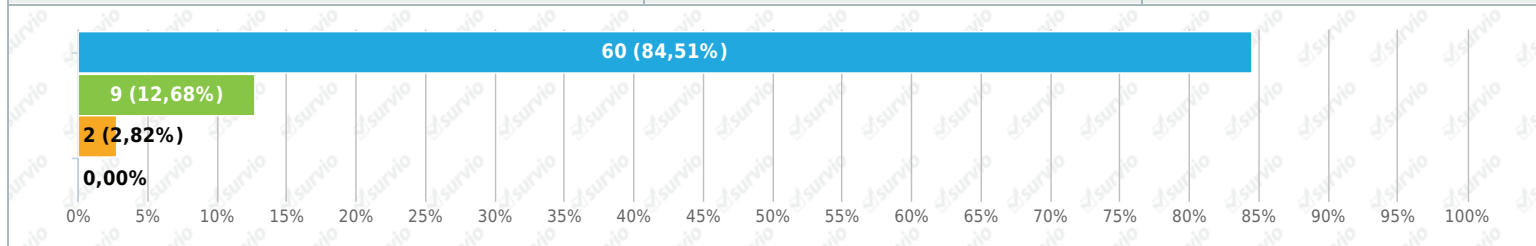

31. Chtěli byste zveřejnit výsledky tohoto dotazníkového šetření?

Výběr z možností, zodpovězeno 71x, nezodpovězeno 0x

Odpověď	Odpovědi	Podíl
● Ano	60	84.51%
● Spíše ano	9	12.68%
● Ne	2	2.82%
● Spíše ne	0	0.00%