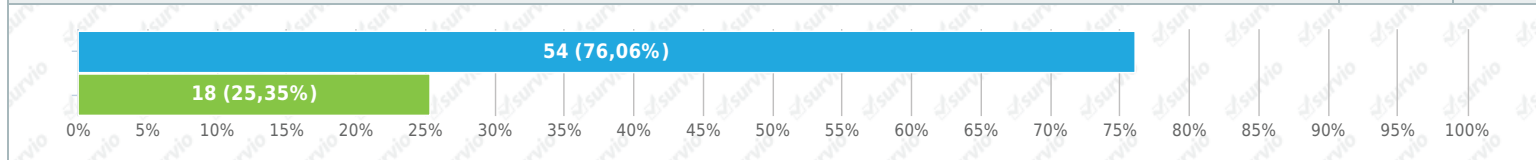

12. Sekání travních ploch veřejné zeleně v majetku Města Fulnek.

Výběr z možností, více možných, zodpovězeno 71x, nezodpovězeno 0x

Odpověď	Odpovědi	Podíl
● Sekání zelených ploch je vyhovující.	54	76.06%
● Jsou plochy, které by měly být sekány častěji nebo plochy, které by měly být přidány do tzv. pasportu (na seznam k sečení) - doplňte:	18	25.35%