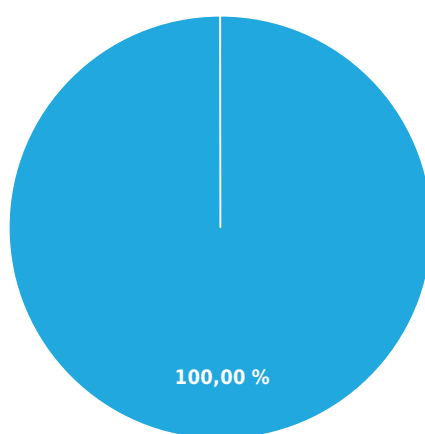

Zdroje návštěv

● Přímý odkaz (100.00%)