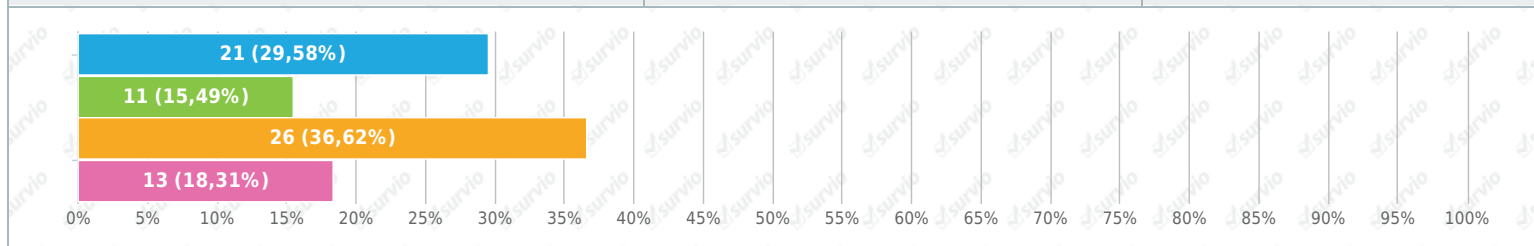

## 22. Měli byste zájem o vlastní prapor Lukavce?

Výběr z možností, zodpovězeno 71x, nezodpovězeno 0x

Odpověď	Odpovědi	Podíl
<span style="color: blue;">●</span> Ano	21	29.58%
<span style="color: green;">●</span> Spíše ano	11	15.49%
<span style="color: orange;">●</span> Ne	26	36.62%
<span style="color: pink;">●</span> Spíše ne	13	18.31%