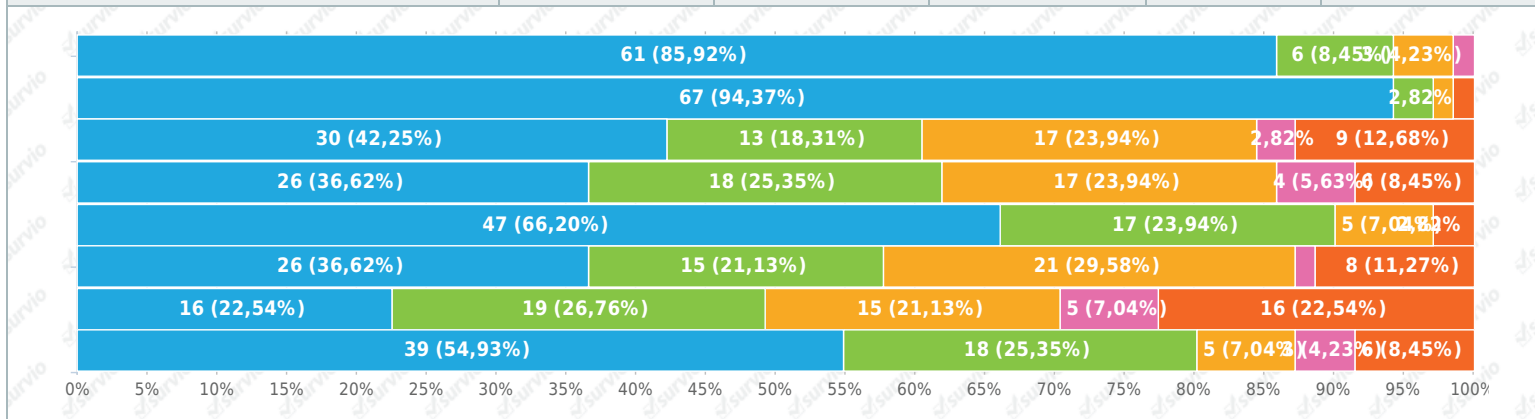

- HŘIŠTĚ S UMĚLÝM POVRCHEM NA TENIS A MÍČOVÉ HRY
- více možností pro nejmenší děti a spravit tenisový kurt
- vše bylo provedeno
- opravit tenisové hřiště, vybudování volejbalového hřiště
- privod vody k okynkum kde se prodava pivo a nealko
- lukostřelba
- dětská lezecká stěna
- oprava tenisových kurtu
- Aby v místnostech v budově na hřišti nezapáchal odpad ze záchodů. Při oslavách 700 let Lukavce to byla ostuda...
- pískoviště s krytem
- (4x) nic zaškrtnuto
- nové kurty
- oplocení celého areálu, nákup sekačky na údržbu travnaté plochy
- kuželky
- oprava tenisových kurtů
- vybavení kuchyňky pro oslavy

24. Zhodnoťte důležitost níže uvedených poskytovatelů služeb - 1 nejdůležitější, 5 nejméně důležité

Matice výběru z možností, zodpovězeno 71x, nezodpovězeno 0x

Odpověď	1	2	3	4	5
Pošta	61 (85.92%)	6 (8.45%)	3 (4.23%)	1 (1.41%)	0
Obchod se smíšeným zbožím	67 (94.37%)	2 (2.82%)	1 (1.41%)	0	1 (1.41%)
Pohostinství	30 (42.25%)	13 (18.31%)	17 (23.94%)	2 (2.82%)	9 (12.68%)
Knihovna	26 (36.62%)	18 (25.35%)	17 (23.94%)	4 (5.63%)	6 (8.45%)
Hřiště	47 (66.20%)	17 (23.94%)	5 (7.04%)	0	2 (2.82%)
Kadeřnictví	26 (36.62%)	15 (21.13%)	21 (29.58%)	1 (1.41%)	8 (11.27%)
Manikúra, pedikúra	16 (22.54%)	19 (26.76%)	15 (21.13%)	5 (7.04%)	16 (22.54%)
Kulturní dům	39 (54.93%)	18 (25.35%)	5 (7.04%)	3 (4.23%)	6 (8.45%)