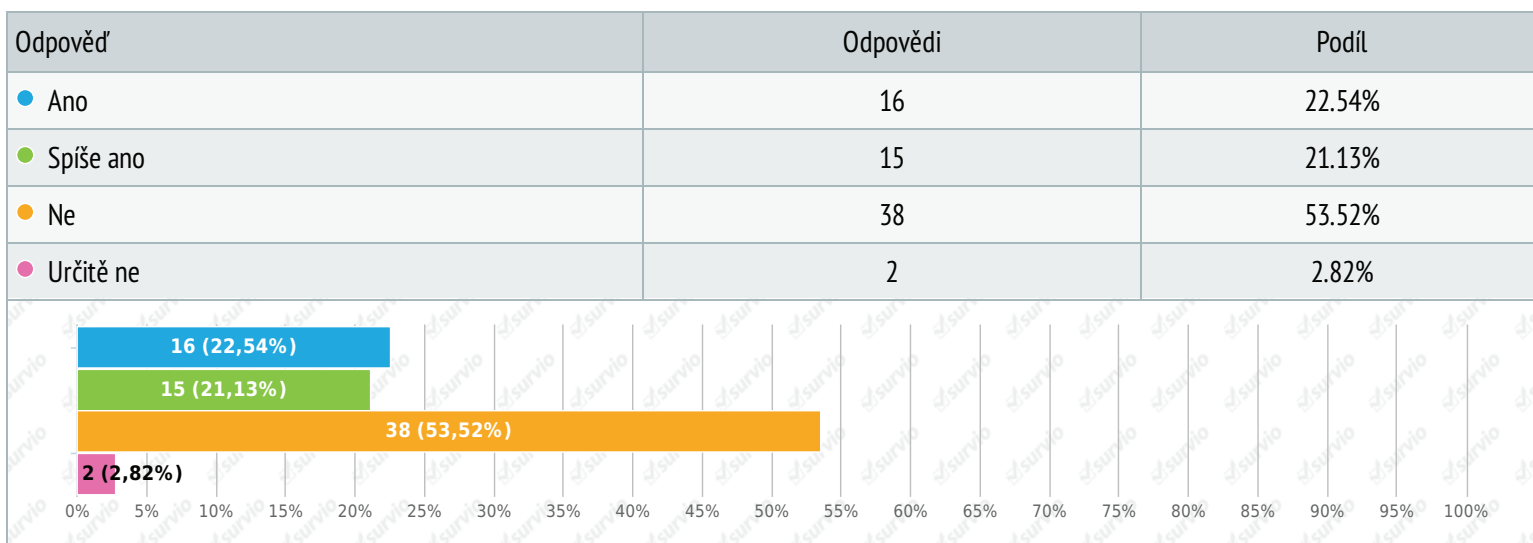

- sekání trávy celých břehů nejméně 4xročně
- U Johnů
- viditelně poškozená po celém toku potoka
- (2x)?

15. Měli byste zájem o vyhlásování soutěže o nejkrásněji udržované okolí domu, objektu?

Výběr z možností, zodpovězeno 71x, nezodpovězeno 0x