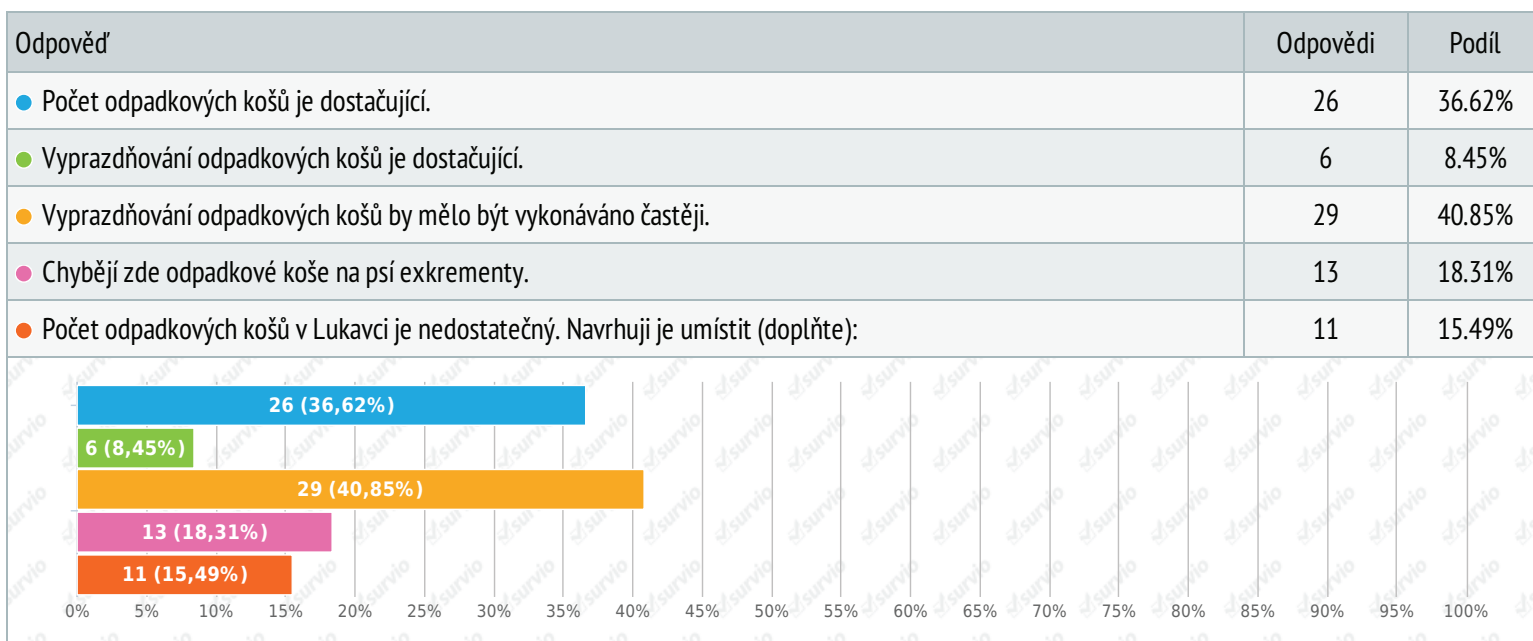

16. Odpadkové koše (zaškrtněte více odpovědí najednou).

Výběr z možností, více možných, zodpovězeno 71x, nezodpovězeno 0x