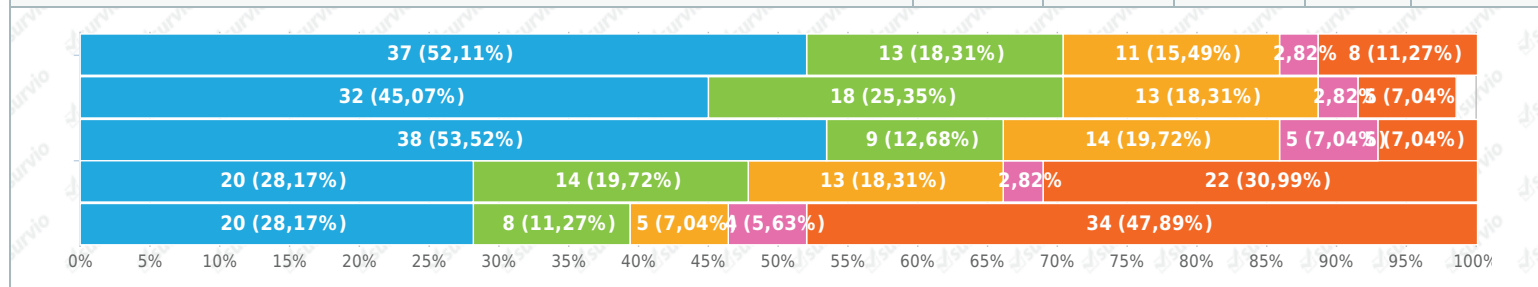

- pomalý, výpadky
- nevyžívám, kvůli přemrštěné ceně
- ?
- (2x) nedostatečné

30. Zhodnoťte, který zdroj informací o dění v Lukavci je pro vás nejdůležitější - 1 nejvíce důležité, 5 nejméně důležité

Matice výběru z možností, zodpovězeno 71x, nezodpovězeno 0x

Odpověď	● 1	● 2	● 3	● 4	● 5
Vyvěšení ve vývěsních skříňkách u budovy č. p. 86 a u autobusové zastávky	37 (52.11%)	13 (18.31%)	11 (15.49%)	2 (2.82%)	8 (11.27%)
Vyvěšení v obchodě	32 (45.07%)	18 (25.35%)	13 (18.31%)	2 (2.82%)	5 (7.04%)
Hlášení místního rozhlasu	38 (53.52%)	9 (12.68%)	14 (19.72%)	5 (7.04%)	5 (7.04%)
Uveřejněním na webových stránkách	20 (28.17%)	14 (19.72%)	13 (18.31%)	2 (2.82%)	22 (30.99%)
Chtěl (-a) bych dostávat informace o dění v Lukavci a ve Fulneku na svou e-mailovou adresu	20 (28.17%)	8 (11.27%)	5 (7.04%)	4 (5.63%)	34 (47.89%)