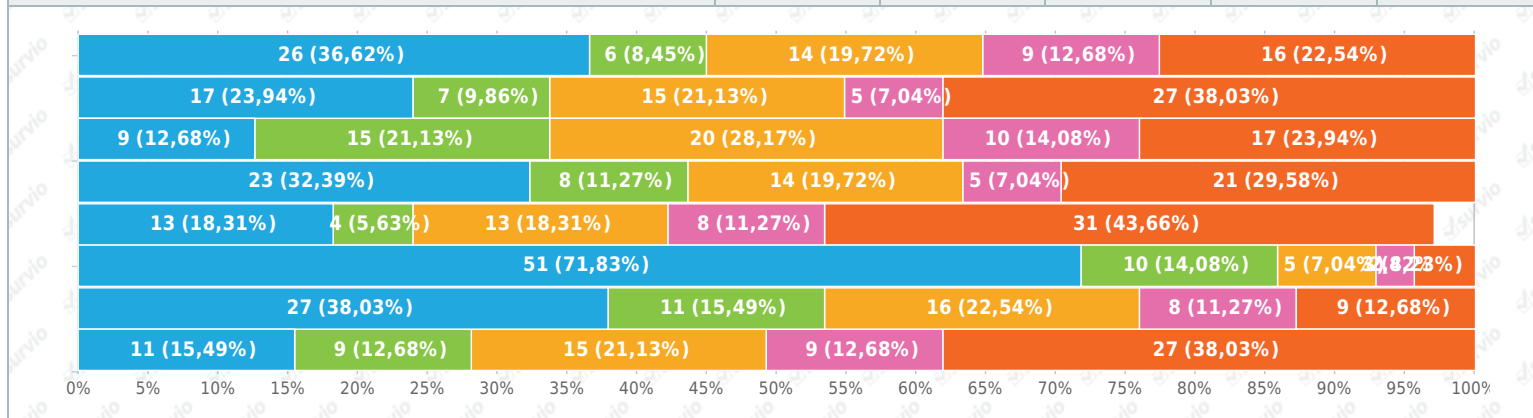

18. Zhodnoťte, kterou z níže uvedených investičních akcí upřednostňujete? (1 nejdůležitější, 5 nejméně důležité)

Maticе výběru z možností, zodpovězeno 71x, nezodpovězeno 0x

Odpověď	1	2	3	4	5
Výstavba veřejné kanalizace	26 (36.62%)	6 (8.45%)	14 (19.72%)	9 (12.68%)	16 (22.54%)
Podpora výstavby domovních čističek odpadních vod	17 (23.94%)	7 (9.86%)	15 (21.13%)	5 (7.04%)	27 (38.03%)
Zkrášlení zelených ploch v majetku Města Fulnek	9 (12.68%)	15 (21.13%)	20 (28.17%)	10 (14.08%)	17 (23.94%)
Příprava stavebních parcel pro výstavbu rodinných domů	23 (32.39%)	8 (11.27%)	14 (19.72%)	5 (7.04%)	21 (29.58%)
Rozšíření parkovacích míst	13 (18.31%)	4 (5.63%)	13 (18.31%)	8 (11.27%)	31 (43.66%)
Oprava místních asfaltových cest	51 (71.83%)	10 (14.08%)	5 (7.04%)	2 (2.82%)	3 (4.23%)
Oprava objektu na hřišti TJ Sokol (WC, ...)	27 (38.03%)	11 (15.49%)	16 (22.54%)	8 (11.27%)	9 (12.68%)
Pokračování v rekonstrukci hasičské zbrojnice	11 (15.49%)	9 (12.68%)	15 (21.13%)	9 (12.68%)	27 (38.03%)