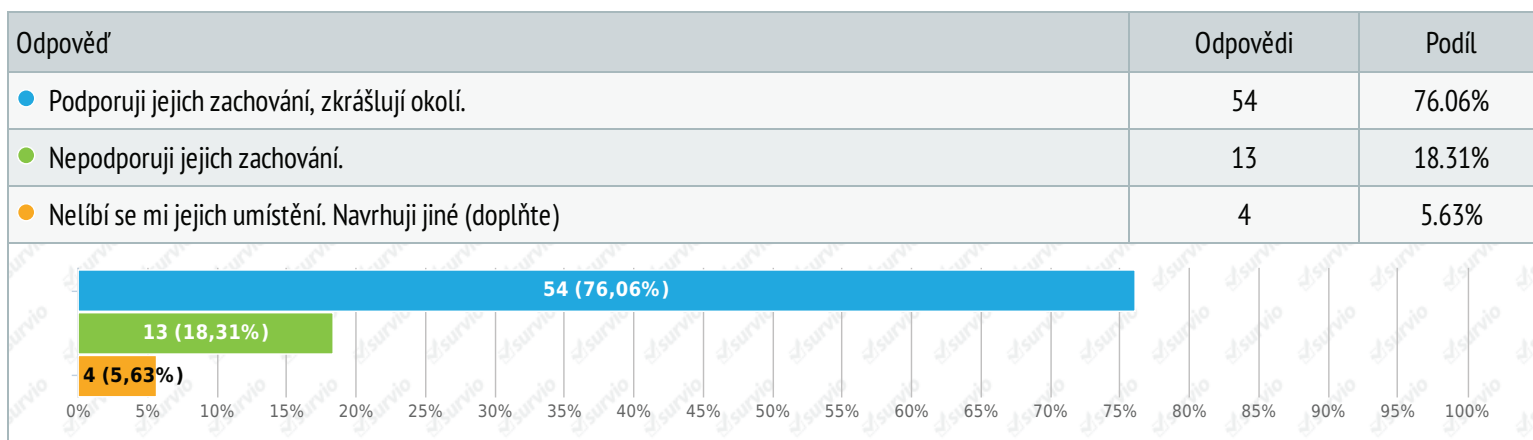

13. Osazování betonových květinových truhlíků.

Výběr z možností, zodpovězeno 71x, nezodpovězeno 0x

- (3x) nic zaškrtnuto
- zrušit