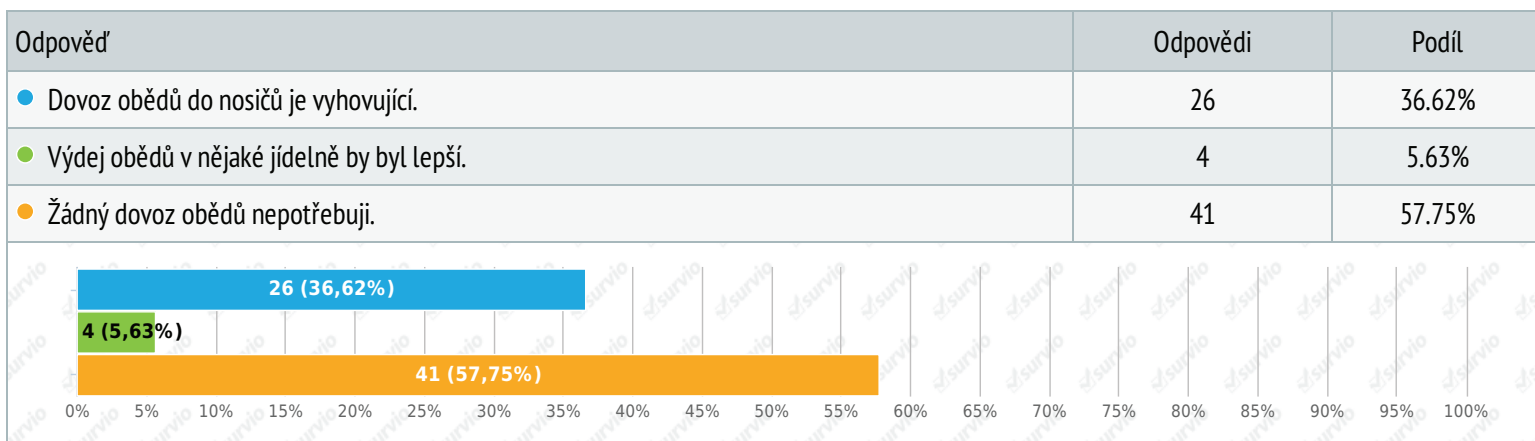

- zubní pohotovost
- nemám dost informací o Charitě
- péče o osoby se zdravotním postižením, hospicová péče
- vzhledem k dopravě

5. Jak jste spokojeni s dovozem obědů?

Výběr z možností, zodpovězeno 71x, nezodpovězeno 0x