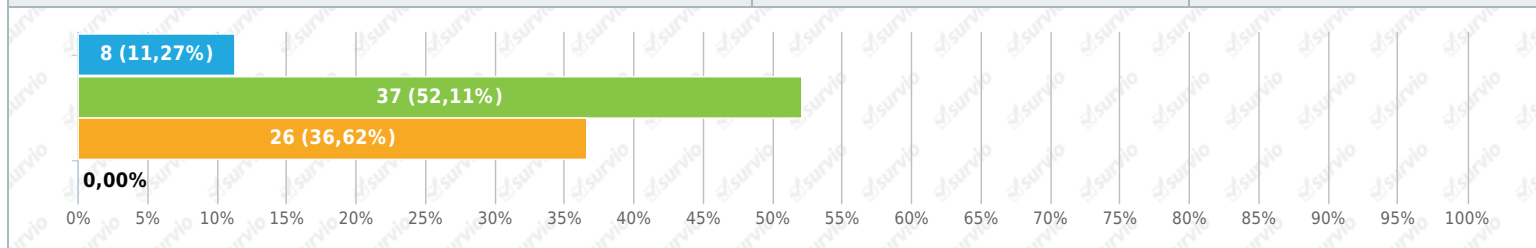

32. Jak často by se mělo v Lukavci dotazníkové šetření provádět?

Výběr z možností, zodpovězeno 71x, nezodpovězeno 0x

Odpověď	Odpovědi	Podíl
● 2x ročně	8	11.27%
● 1x ročně	37	52.11%
● 1x za dva roky	26	36.62%
● Už nikdy.	0	0.00%