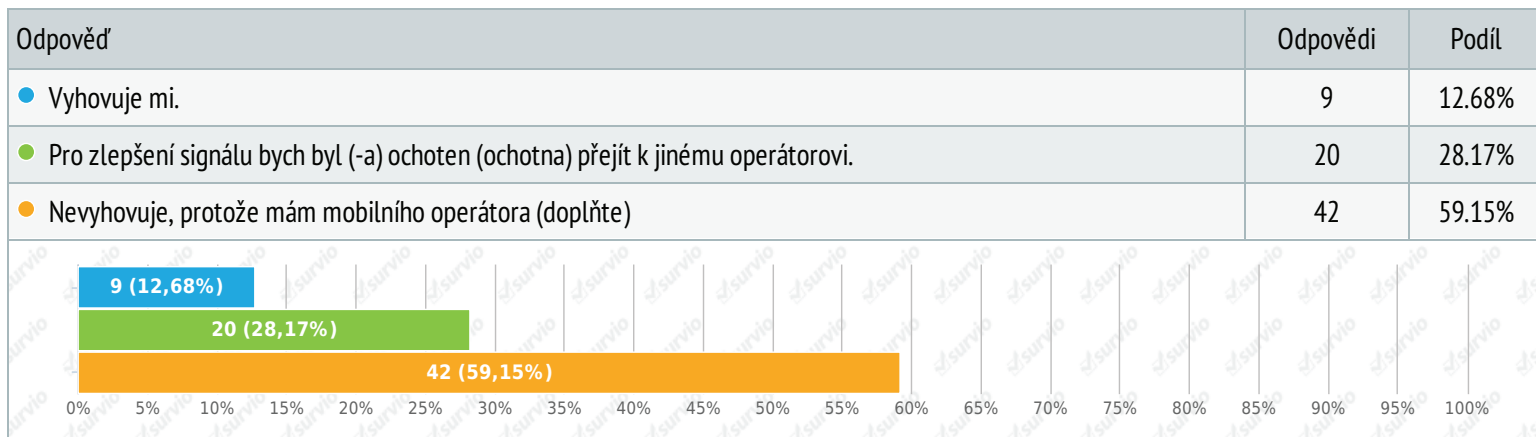

28. Jak jste spokojeni s pokrytím mobilní telefonní sítě v Lukavci?

Výběr z možností, zodpovězeno 71x, nezodpovězeno 0x

- (2x) Vodafone
- nemám kvalitní signál ani na T-Mobile, ani na Vodafone
- přestože máme Vodafone :-/
- T-MOBILE
- T-Mobile
- máme vodafone, signál je tady hodně špatný. Ale to je u všech operátorů
- (11x) t-mobile
- O2,t mobile
- T-mobile
- mam o2,vodafon.
- tmobile
- (4x) vodafone
- měla jsem už T-mobile, O2 i vodafone a všechny jsou tu velmi slabé
- T Mobile
- t-mobil
- T.mobile
- t mobil
- minimální signál
- t-mobile, vodafone
- t-mobile. O2
- T- mobile
- (2x) nic zaškrtnuto
- (2x) vodafone, t-mobile, o2
- u všech operátorů
- vodafone, o2
- O2