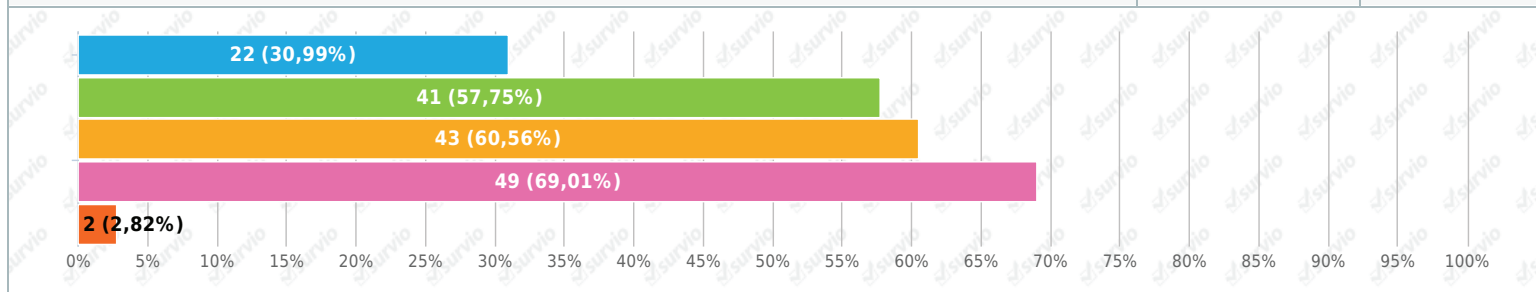

11. O které zelené plochy by se jejich majitelé měli lépe starat? (zaškrtněte více odpovědí najednou)

Výběr z možností, více možných, zodpovězeno 71x, nezodpovězeno 0x

Odpověď	Odpovědi	Podíl
● Zeleň v majetku Města Fulnek	22	30.99%
● Břehy potoku Gručovka	41	57.75%
● Plocha s rozpadajícími se stohy slámy	43	60.56%
● Příkopy podél cesty	49	69.01%
● Výše neuvedené - uveďte konkrétní zelenou plochu:	2	2.82%