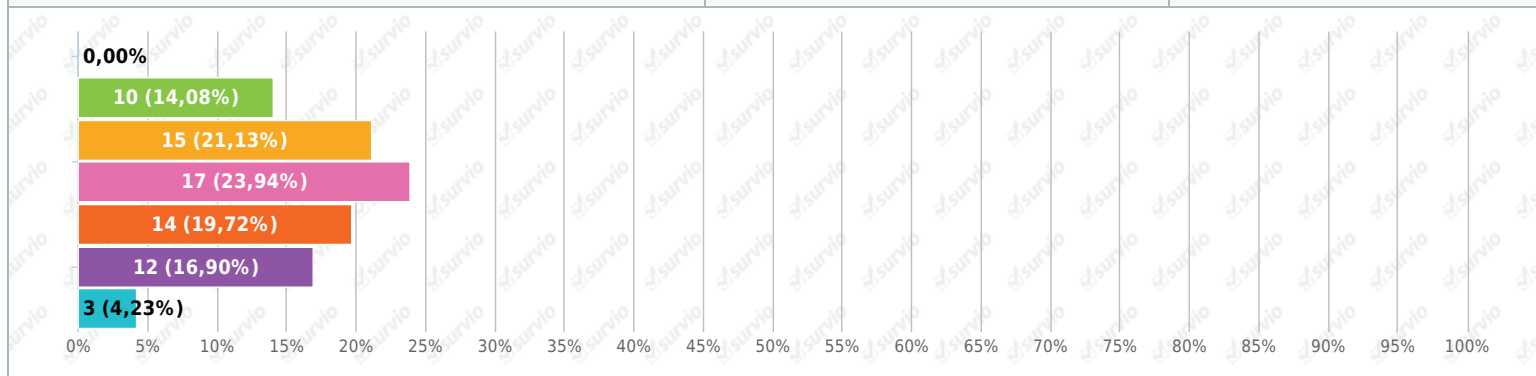

## 2. Jaký máte vztah k Lukavci?

Výběr z možností, zodpovězeno 71x, nezodpovězeno 0x

### 3. Uvedte prosím Vaši věkovou kategorii.

Výběr z možností, zodpovězeno 71x, nezodpovězeno 0x

Odpověď	Odpovědi	Podíl
10 - 15 let	0	0.00%
16 - 25 let	10	14.08%
26 - 35 let	15	21.13%
36 - 50 let	17	23.94%
51 - 60 let	14	19.72%
61 - 75 let	12	16.90%
76 a více let	3	4.23%